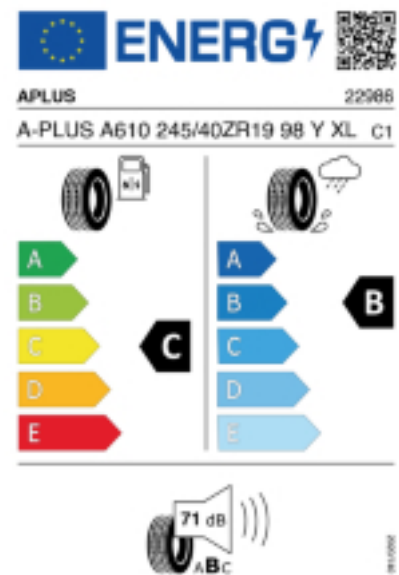

Abbildung zeigt: APLUS A610
(Je nach Reifenbreite kann das Profilbild abweichen)

Produktbeschreibung

Vier umlaufende Profiltrillen bieten eine gute Aquaplaning-Sicherheit, die neue Laufflächenmischung garantiert eine gute Bodenhaftung und besseres Handling auf nasser Fahrbahn. Solide Profilblöcke an der Reifenschulter sorgen für konstanten Druck und gleichmäßigen Verschleiß, sowie für maximale Stabilität bei der Kurvenfahrt und plötzlichen Richtungsänderungen.

Falls nicht mit Auslauf oder DOT 200x (s. Reifen ABC) gekennzeichnet, handelt es sich um einen Reifen aus aktueller Produktion (lt. Reifenhersteller bis max. 5 Jahre 100% Gebrauchswert - eigenschaften / Quelle: BRV).

Reifen-Produktdatenblatt:
https://eprel.ec.europa.eu/fiches/tyres/Fiche_1367821_EN.pdf

Link zur EU Datenbank:
<https://eprel.ec.europa.eu/qr/1367821>

Reifenlabel

* es handelt sich bei diesem Preis um einen Online-Preis, dieser kann sekundlich variieren!
Gehen Sie auf Nummer sicher und loggen Sie den Preis, indem Sie den Auftrag bei Ihrem Wunschhändler online erteilen (unter Terminvereinbarung).
**Achtung, da der Montageaufwand für Offroad-Reifen variieren kann, handelt es sich hier um einen Ab-Preis. Aufschläge je Aufwand sind möglich!
Ab 18 Zoll können die Montagepreise steigen, da sich der Aufwand für die Montage erhöht!