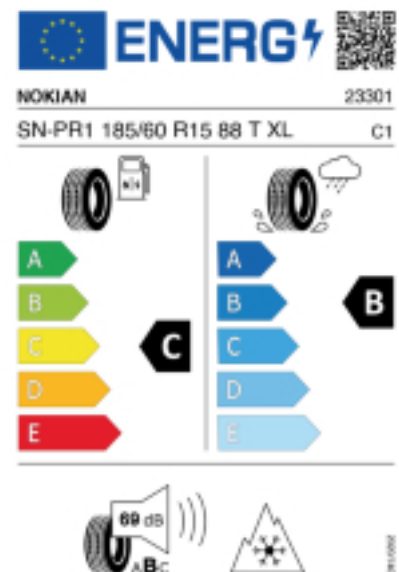

Reifenlabel

* es handelt sich bei diesem Preis um einen Online-Preis, dieser kann sekundlich variieren!

Gehen Sie auf Nummer sicher und loggen Sie den Preis, indem Sie den Auftrag bei Ihrem Wunschhändler online erteilen (unter Terminvereinbarung).

**Achtung, da der Montageaufwand für Offroad-Reifen variieren kann, handelt es sich hier um einen Ab-Preis. Aufschläge je Aufwand sind möglich!

Ab 18 Zoll können die Montagepreise steigen, da sich der Aufwand für die Montage erhöht!