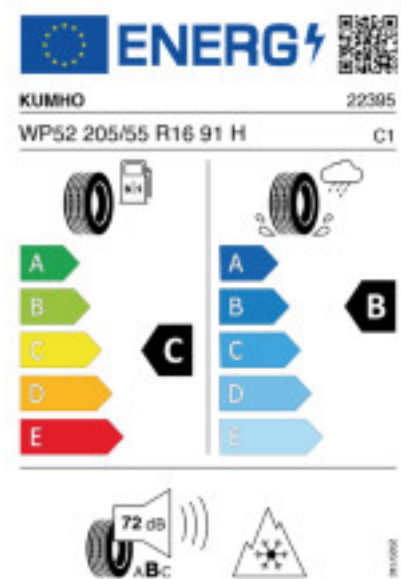

Reifenlabel

* es handelt sich bei diesem Preis um einen Online-Preis, dieser kann sekundlich variieren!

Gehen Sie auf Nummer sicher und loggen Sie den Preis, indem Sie den Auftrag bei Ihrem Wunschhändler online erteilen (unter Terminvereinbarung).

**Achtung, da der Montageaufwand für Offroad-Reifen variieren kann, handelt es sich hier um einen Ab-Preis. Aufschläge je Aufwand sind möglich!

Ab 18 Zoll können die Montagepreise steigen, da sich der Aufwand für die Montage erhöht!