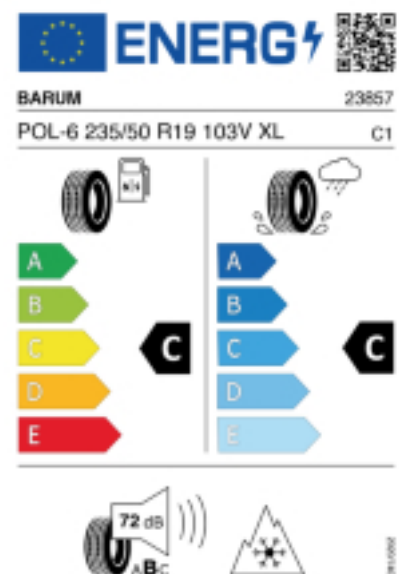

Abbildung zeigt: BARUM POLARIS 6
(Je nach Reifenbreite kann das Profilbild abweichen)

Produktbeschreibung

Der Polaris 6 hat ein V-Profil mit Sinus- und Zick-Zack-Lamellen das für mehr Grip auf Schnee sorgt. Die hochwertige Gummimischung sorgt für eine gleichmäßige Abnutzung des Reifens. Durch die optimierte Druckverteilung auf der Reifenoberfläche wird der Abrieb gleichmäßig gestaltet, was die Lebensdauer verlängert.

Falls nicht mit Auslauf oder DOT 200x (s. Reifen ABC) gekennzeichnet, handelt es sich um einen Reifen aus aktueller Produktion (lt. Reifenhersteller bis max. 5 Jahre 100% Gebrauchswert - eigenschaften / Quelle: BRV).

Reifen-Produktdatenblatt:
https://eprel.ec.europa.eu/fiches/tyres/Fiche_1558906_EN.pdf

Link zur EU Datenbank:
<https://eprel.ec.europa.eu/qr/1558906>

Reifenlabel

* es handelt sich bei diesem Preis um einen Online-Preis, dieser kann sekundlich variieren!
Gehen Sie auf Nummer sicher und loggen Sie den Preis, indem Sie den Auftrag bei Ihrem Wunschhändler online erteilen (unter Terminvereinbarung).
**Achtung, da der Montageaufwand für Offroad-Reifen variieren kann, handelt es sich hier um einen Ab-Preis. Aufschläge je Aufwand sind möglich!
Ab 18 Zoll können die Montagepreise steigen, da sich der Aufwand für die Montage erhöht!