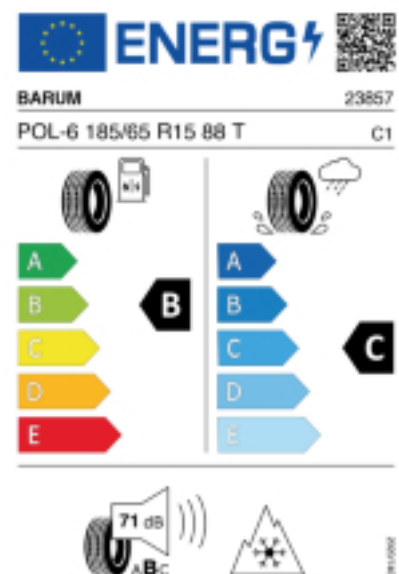

Reifenlabel

* es handelt sich bei diesem Preis um einen Online-Preis, dieser kann sekundlich variieren!
Gehen Sie auf Nummer sicher und loggen Sie den Preis, indem Sie den Auftrag bei Ihrem Wunschhändler online erteilen (unter Terminvereinbarung).
**Achtung, da der Montageaufwand für Offroad-Reifen variieren kann, handelt es sich hier um einen Ab-Preis. Aufschläge je Aufwand sind möglich!
Ab 18 Zoll können die Montagepreise steigen, da sich der Aufwand für die Montage erhöht!