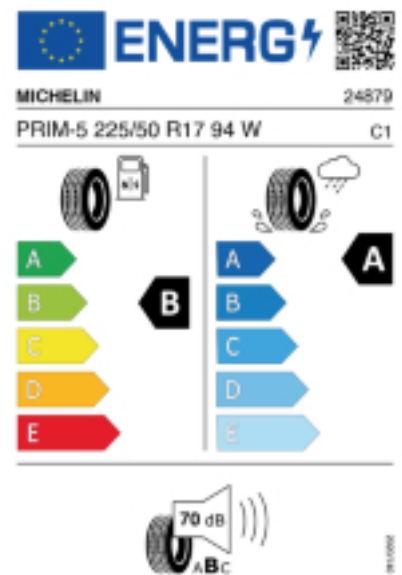

* es handelt sich bei diesem Preis um einen Online-Preis, dieser kann sekundlich variieren!
Gehen Sie auf Nummer sicher und loggen Sie den Preis, indem Sie den Auftrag bei Ihrem Wunschhändler online erteilen (unter Terminvereinbarung).
**Achtung, da der Montageaufwand für Offroad-Reifen variieren kann, handelt es sich hier um einen Ab-Preis. Aufschläge je Aufwand sind möglich!
Ab 18 Zoll können die Montagepreise steigen, da sich der Aufwand für die Montage erhöht!