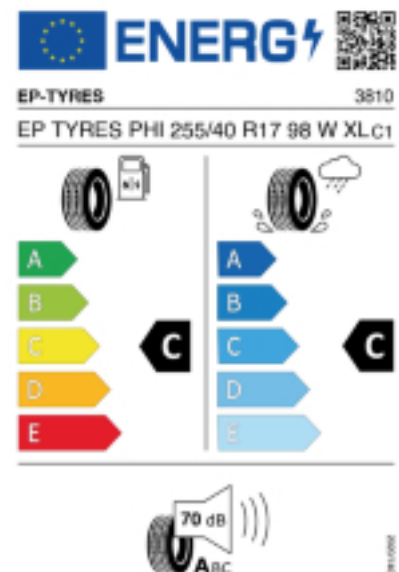

Reifenlabel

* es handelt sich bei diesem Preis um einen Online-Preis, dieser kann sekundlich variieren!

Gehen Sie auf Nummer sicher und loggen Sie den Preis, indem Sie den Auftrag bei Ihrem Wunschhändler online erteilen (unter Terminvereinbarung).

**Achtung, da der Montageaufwand für Offroad-Reifen variieren kann, handelt es sich hier um einen Ab-Preis. Aufschläge je Aufwand sind möglich!

Ab 18 Zoll können die Montagepreise steigen, da sich der Aufwand für die Montage erhöht!