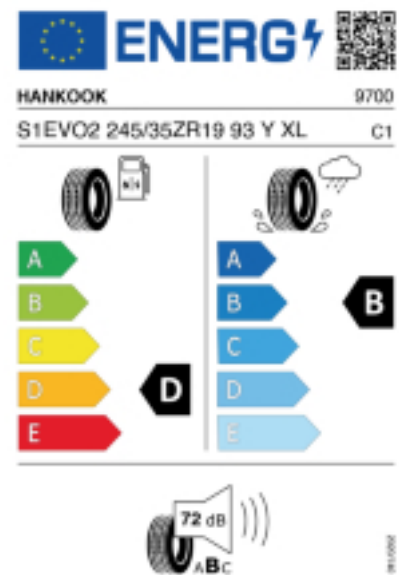

Reifenlabel

* es handelt sich bei diesem Preis um einen Online-Preis, dieser kann sekundlich variieren!

Gehen Sie auf Nummer sicher und loggen Sie den Preis, indem Sie den Auftrag bei Ihrem Wunschhändler online erteilen (unter Terminvereinbarung).

**Achtung, da der Montageaufwand für Offroad-Reifen variieren kann, handelt es sich hier um einen Ab-Preis. Aufschläge je Aufwand sind möglich!

Ab 18 Zoll können die Montagepreise steigen, da sich der Aufwand für die Montage erhöht!