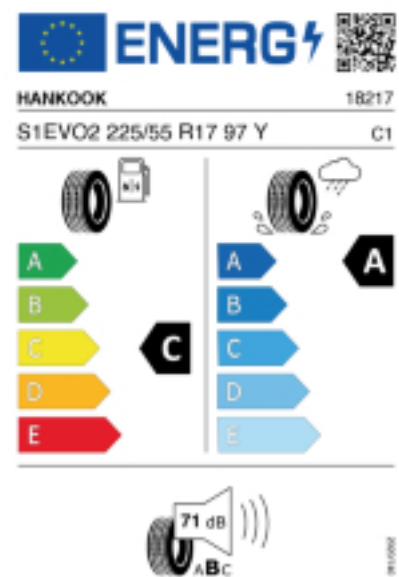

Reifenlabel

* es handelt sich bei diesem Preis um einen Online-Preis, dieser kann sekundlich variieren!

Gehen Sie auf Nummer sicher und loggen Sie den Preis, indem Sie den Auftrag bei Ihrem Wunschhändler online erteilen (unter Terminvereinbarung).

**Achtung, da der Montageaufwand für Offroad-Reifen variieren kann, handelt es sich hier um einen Ab-Preis. Aufschläge je Aufwand sind möglich!

Ab 18 Zoll können die Montagepreise steigen, da sich der Aufwand für die Montage erhöht!