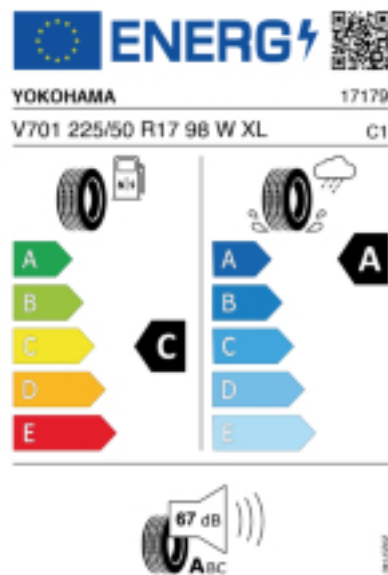

Reifen-Produktdatenblatt:
<https://eprel.ec.europa.eu/fiches/tyres/Fiche_631206_EN.pdf>

Link zur EU Datenbank:
<https://eprel.ec.europa.eu/qr/631206>

* es handelt sich bei diesem Preis um einen Online-Preis, dieser kann sekundlich variieren!
Gehen Sie auf Nummer sicher und loggen Sie den Preis, indem Sie den Auftrag bei Ihrem Wunschhändler online erteilen (unter Terminvereinbarung).
**Achtung, da der Montageaufwand für Offroad-Reifen variieren kann, handelt es sich hier um einen Ab-Preis. Aufschläge je Aufwand sind möglich!
Ab 18 Zoll können die Montagepreise steigen, da sich der Aufwand für die Montage erhöht!