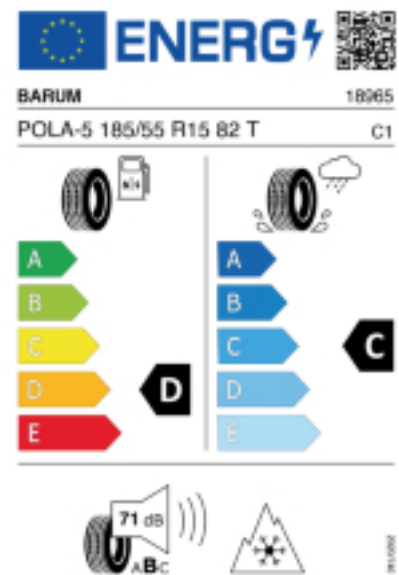

Falls nicht mit Auslauf oder DOT 200x (s. Reifen ABC) gekennzeichnet, handelt es sich um einen Reifen aus aktueller Produktion (lt. Reifenhersteller bis max. 5 Jahre 100% Gebrauchswert - eigenschaften / Quelle: BRV).

Reifen-Produktdatenblatt:
https://eprel.ec.europa.eu/fiches/tyres/Fiche_491347_EN.pdf

Link zur EU Datenbank:
<https://eprel.ec.europa.eu/qr/491347>

Reifenlabel

* es handelt sich bei diesem Preis um einen Online-Preis, dieser kann sekundlich variieren!
Gehen Sie auf Nummer sicher und loggen Sie den Preis, indem Sie den Auftrag bei Ihrem Wunschhändler online erteilen (unter Terminvereinbarung).
**Achtung, da der Montageaufwand für Offroad-Reifen variieren kann, handelt es sich hier um einen Ab-Preis. Aufschläge je Aufwand sind möglich!
Ab 18 Zoll können die Montagepreise steigen, da sich der Aufwand für die Montage erhöht!