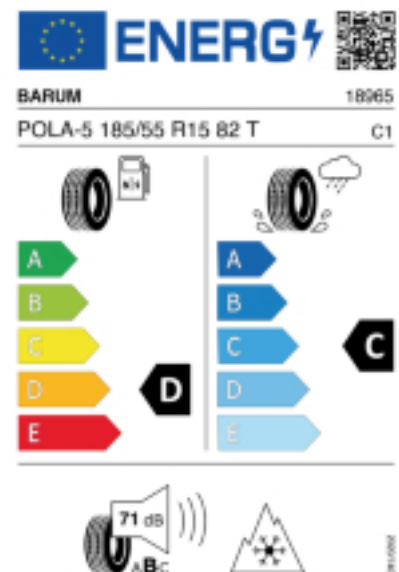

Falls nicht mit Auslauf oder DOT 200x (s. Reifen ABC) gekennzeichnet, handelt es sich um einen Reifen aus aktueller Produktion (lt. Reifenhersteller bis max. 5 Jahre 100% Gebrauchswert - eigenschaften / Quelle: BRV).

Reifen-Produktdatenblatt:
https://eprel.ec.europa.eu/fiches/tyres/Fiche_491347_EN.pdf

Link zur EU Datenbank:
<https://eprel.ec.europa.eu/qr/491347>

Reifenlabel

* es handelt sich bei diesem Preis um einen Online-Preis, dieser kann sekundlich variieren!
Gehen Sie auf Nummer sicher und loggen Sie den Preis, indem Sie den Auftrag bei Ihrem Wunschhändler online erteilen (unter Terminvereinbarung).
**Achtung, da der Montageaufwand für Offroad-Reifen variieren kann, handelt es sich hier um einen Ab-Preis. Aufschläge je Aufwand sind möglich!
Ab 18 Zoll können die Montagepreise steigen, da sich der Aufwand für die Montage erhöht!