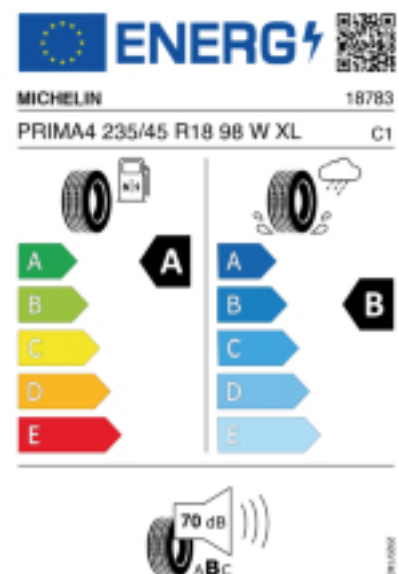

Falls nicht mit Auslauf oder DOT 200x (s. Reifen ABC) gekennzeichnet,
handelt es sich um einen Reifen aus aktueller Produktion (lt.
Reifenhersteller bis max. 5 Jahre 100% Gebrauchswert - eigenschaften /
Quelle: BRV).

Reifen-Produktdatenblatt:

https://eprel.ec.europa.eu/fiches/tyres/Fiche_408669_EN.pdf

Link zur EU Datenbank:

<https://eprel.ec.europa.eu/qr/408669>

Reifenlabel

* es handelt sich bei diesem Preis um einen Online-Preis, dieser kann sekundlich variieren!
Gehen Sie auf Nummer sicher und loggen Sie den Preis, indem Sie den Auftrag bei Ihrem Wunschhändler online erteilen (unter Terminvereinbarung).
**Achtung, da der Montageaufwand für Offroad-Reifen variieren kann, handelt es sich hier um einen Ab-Preis. Aufschläge je Aufwand sind möglich!
Ab 18 Zoll können die Montagepreise steigen, da sich der Aufwand für die Montage erhöht!