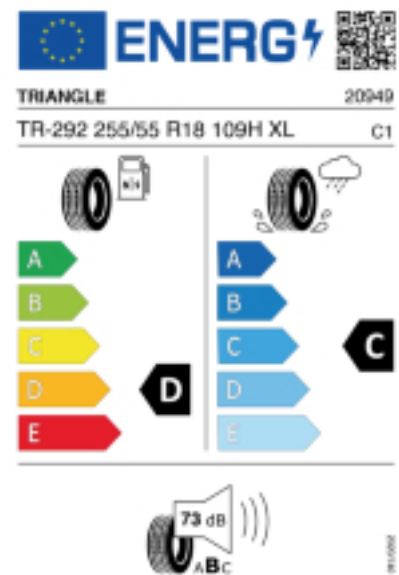

Reifenlabel

* es handelt sich bei diesem Preis um einen Online-Preis, dieser kann sekundlich variieren!

Gehen Sie auf Nummer sicher und loggen Sie den Preis, indem Sie den Auftrag bei Ihrem Wunschhändler online erteilen (unter Terminvereinbarung).

**Achtung, da der Montageaufwand für Offroad-Reifen variieren kann, handelt es sich hier um einen Ab-Preis. Aufschläge je Aufwand sind möglich!

Ab 18 Zoll können die Montagepreise steigen, da sich der Aufwand für die Montage erhöht!