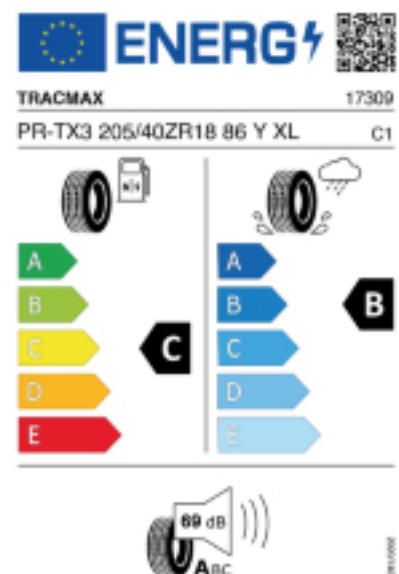

Reifenlabel

* es handelt sich bei diesem Preis um einen Online-Preis, dieser kann sekundlich variieren!

Gehen Sie auf Nummer sicher und loggen Sie den Preis, indem Sie den Auftrag bei Ihrem Wunschhändler online erteilen (unter Terminvereinbarung).

**Achtung, da der Montageaufwand für Offroad-Reifen variieren kann, handelt es sich hier um einen Ab-Preis. Aufschläge je Aufwand sind möglich!

Ab 18 Zoll können die Montagepreise steigen, da sich der Aufwand für die Montage erhöht!