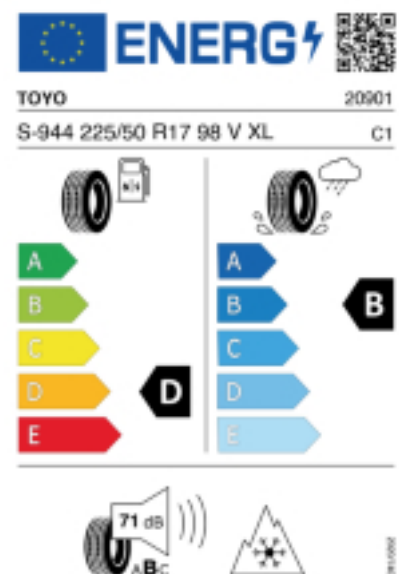

Reifenlabel

* es handelt sich bei diesem Preis um einen Online-Preis, dieser kann sekundlich variieren!
Gehen Sie auf Nummer sicher und loggen Sie den Preis, indem Sie den Auftrag bei Ihrem Wunschhändler online erteilen (unter Terminvereinbarung).
**Achtung, da der Montageaufwand für Offroad-Reifen variieren kann, handelt es sich hier um einen Ab-Preis. Aufschläge je Aufwand sind möglich!
Ab 18 Zoll können die Montagepreise steigen, da sich der Aufwand für die Montage erhöht!