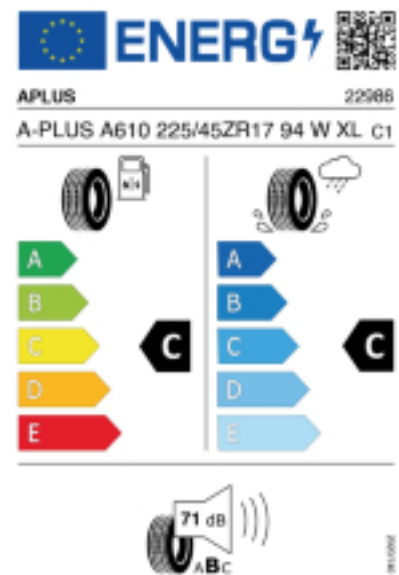

Reifenlabel

* es handelt sich bei diesem Preis um einen Online-Preis, dieser kann sekundlich variieren!

Gehen Sie auf Nummer sicher und loggen Sie den Preis, indem Sie den Auftrag bei Ihrem Wunschhändler online erteilen (unter Terminvereinbarung).

**Achtung, da der Montageaufwand für Offroad-Reifen variieren kann, handelt es sich hier um einen Ab-Preis. Aufschläge je Aufwand sind möglich!

Ab 18 Zoll können die Montagepreise steigen, da sich der Aufwand für die Montage erhöht!