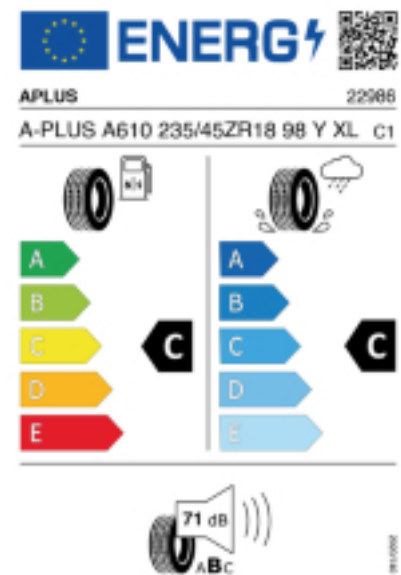

Reifenlabel

* es handelt sich bei diesem Preis um einen Online-Preis, dieser kann sekundlich variieren!

Gehen Sie auf Nummer sicher und loggen Sie den Preis, indem Sie den Auftrag bei Ihrem Wunschhändler online erteilen (unter Terminvereinbarung).

**Achtung, da der Montageaufwand für Offroad-Reifen variieren kann, handelt es sich hier um einen Ab-Preis. Aufschläge je Aufwand sind möglich!

Ab 18 Zoll können die Montagepreise steigen, da sich der Aufwand für die Montage erhöht!