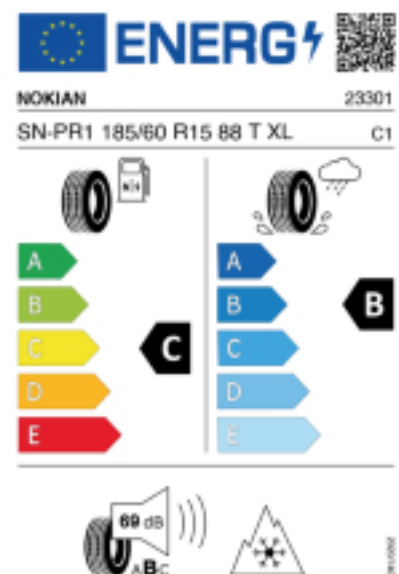

Reifenlabel

* es handelt sich bei diesem Preis um einen Online-Preis, dieser kann sekundlich variieren!

Gehen Sie auf Nummer sicher und loggen Sie den Preis, indem Sie den Auftrag bei Ihrem Wunschhändler online erteilen (unter Terminvereinbarung).

**Achtung, da der Montageaufwand für Offroad-Reifen variieren kann, handelt es sich hier um einen Ab-Preis. Aufschläge je Aufwand sind möglich!

Ab 18 Zoll können die Montagepreise steigen, da sich der Aufwand für die Montage erhöht!