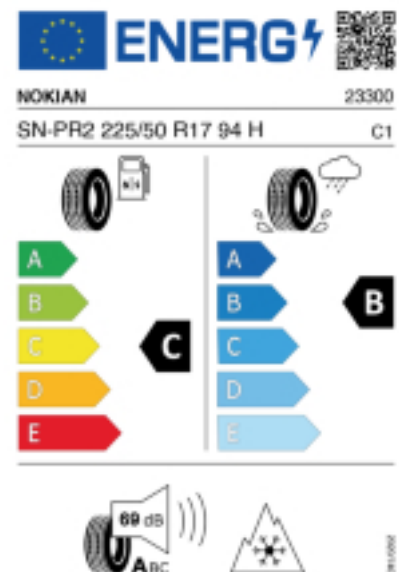

Quelle : Nokian

Falls nicht mit Auslauf oder DOT 200x (s. Reifen ABC) gekennzeichnet, handelt es sich um einen Reifen aus aktueller Produktion (lt. Reifenhersteller bis max. 5 Jahre 100% Gebrauchswert - eigenschaften / Quelle: BRV).

Reifen-Produktdatenblatt:

https://eprel.ec.europa.eu/fiches/tyres/Fiche_1295101_EN.pdf

Link zur EU Datenbank:

<https://eprel.ec.europa.eu/screen/product/tyres/1295101>

Reifenlabel

* es handelt sich bei diesem Preis um einen Online-Preis, dieser kann sekundlich variieren!