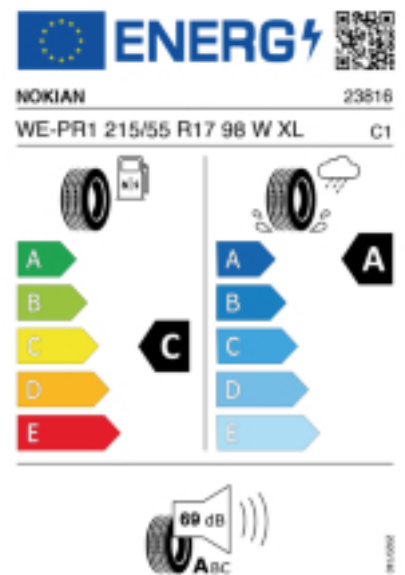

* es handelt sich bei diesem Preis um einen Online-Preis, dieser kann sekundlich variieren!
Gehen Sie auf Nummer sicher und loggen Sie den Preis, indem Sie den Auftrag bei Ihrem Wunschhändler online erteilen (unter Terminvereinbarung).
**Achtung, da der Montageaufwand für Offroad-Reifen variieren kann, handelt es sich hier um einen Ab-Preis. Aufschläge je Aufwand sind möglich!
Ab 18 Zoll können die Montagepreise steigen, da sich der Aufwand für die Montage erhöht!