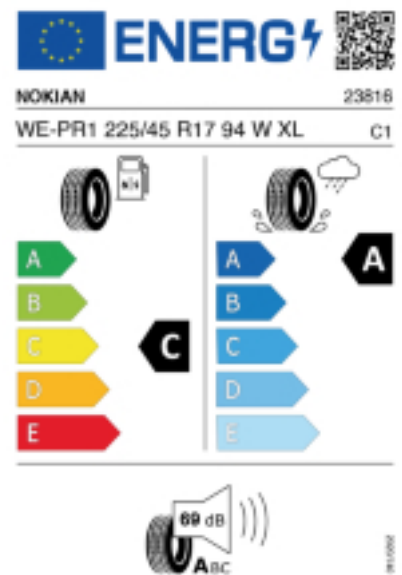

* es handelt sich bei diesem Preis um einen Online-Preis, dieser kann sekundlich variieren!
Gehen Sie auf Nummer sicher und loggen Sie den Preis, indem Sie den Auftrag bei Ihrem Wunschhändler online erteilen (unter Terminvereinbarung).
**Achtung, da der Montageaufwand für Offroad-Reifen variieren kann, handelt es sich hier um einen Ab-Preis. Aufschläge je Aufwand sind möglich!
Ab 18 Zoll können die Montagepreise steigen, da sich der Aufwand für die Montage erhöht!