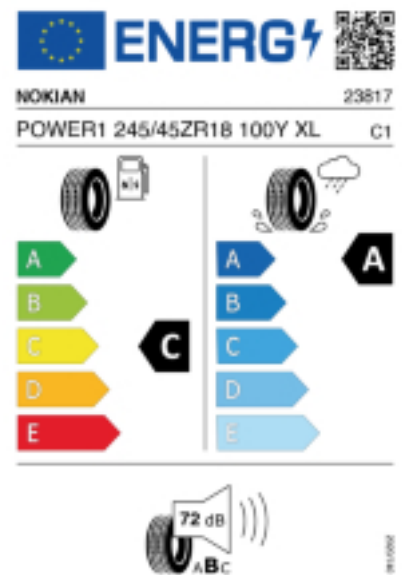

Quelle : Nokian

Reifenlabel

Falls nicht mit Auslauf oder DOT 200x (s. Reifen ABC) gekennzeichnet, handelt es sich um einen Reifen aus aktueller Produktion (lt. Reifenhersteller bis max. 5 Jahre 100% Gebrauchswert - eigenschaften / Quelle: BRV).

Reifen-Produktdatenblatt:
https://eprel.ec.europa.eu/fiches/tyres/Fiche_1779969_EN.pdf

Link zur EU Datenbank:

* es handelt sich bei diesem Preis um einen Online-Preis, dieser kann sekundlich variieren!
Gehen Sie auf Nummer sicher und loggen Sie den Preis, indem Sie den Auftrag bei Ihrem Wunschhändler online erteilen (unter Terminvereinbarung).
**Achtung, da der Montageaufwand für Offroad-Reifen variieren kann, handelt es sich hier um einen Ab-Preis. Aufschläge je Aufwand sind möglich!
Ab 18 Zoll können die Montagepreise steigen, da sich der Aufwand für die Montage erhöht!