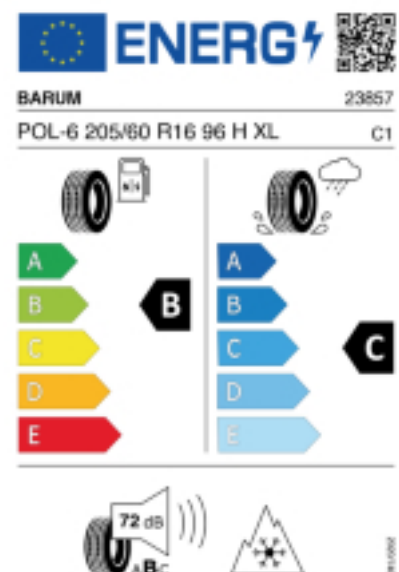

Telefon: 0043-6643260075

Fax: 0043-2249307049

E-Mail: peter.schoissl61@gmail.com

Abbildung zeigt:BARUM POLARIS 6

(Je nach Reifenbreite kann das Profilbild abweichen)

Produktbeschreibung

Der Polaris 6 hat ein V-Profil mit Sinus- und Zick-Zack-Lamellen das für mehr Grip auf Schnee sorgt. Die hochwertige Gummimischung sorgt für eine gleichmäßige Abnutzung des Reifens. Durch die optimierte Druckverteilung auf der Reifenoberfläche wird der Abrieb gleichmäßig gestaltet, was die Lebensdauer verlängert.

Falls nicht mit Auslauf oder DOT 200x (s. Reifen ABC) gekennzeichnet, handelt es sich um einen Reifen aus aktueller Produktion (lt.

Reifenhersteller bis max. 5 Jahre 100% Gebrauchswert - eigenschaften / Quelle: BRV).

Reifen-Produktdatenblatt:

https://eprel.ec.europa.eu/fiches/tyres/Fiche_1558935_EN.pdf

Link zur EU Datenbank:

<https://eprel.ec.europa.eu/qr/1558935>

Reifenlabel

* es handelt sich bei diesem Preis um einen Online-Preis, dieser kann sekundlich variieren!