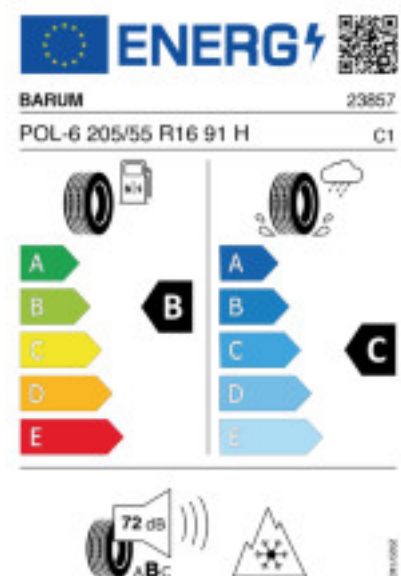

Telefon: 0043-6643260075
Fax: 0043-2249307049
E-Mail: peter.schoissl61@gmail.com

Abbildung zeigt:BARUM POLARIS 6
(Je nach Reifenbreite kann das Profilbild abweichen)

Produktbeschreibung

Der Polaris 6 hat ein V-Profil mit Sinus- und Zick-Zack-Lamellen das für mehr Grip auf Schnee sorgt. Die hochwertige Gummimischung sorgt für eine gleichmäßige Abnutzung des Reifens. Durch die optimierte Druckverteilung auf der Reifenoberfläche wird der Abrieb gleichmäßig gestaltet, was die Lebensdauer verlängert.

Falls nicht mit Auslauf oder DOT 200x (s. Reifen ABC) gekennzeichnet, handelt es sich um einen Reifen aus aktueller Produktion (lt. Reifenhersteller bis max. 5 Jahre 100% Gebrauchswert - eigenschaften / Quelle: BRV).

Reifen-Produktdatenblatt:
https://eprel.ec.europa.eu/fiches/tyres/Fiche_1558915_EN.pdf

Link zur EU Datenbank:
<https://eprel.ec.europa.eu/qr/1558915>

Reifenlabel

* es handelt sich bei diesem Preis um einen Online-Preis, dieser kann sekundlich variieren!
Gehen Sie auf Nummer sicher und loggen Sie den Preis, indem Sie den Auftrag bei Ihrem Wunschhändler online erteilen (unter Terminvereinbarung).
**Achtung, da der Montageaufwand für Offroad-Reifen variieren kann, handelt es sich hier um einen Ab-Preis. Aufschläge je Aufwand sind möglich!
Ab 18 Zoll können die Montagepreise steigen, da sich der Aufwand für die Montage erhöht!