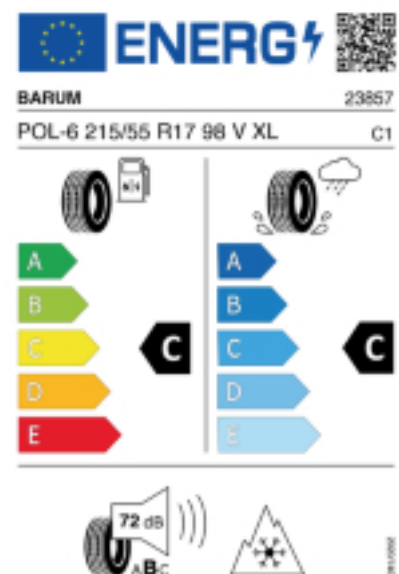

Telefon: 0043-6643260075
Fax: 0043-2249307049
E-Mail: peter.schoissl61@gmail.com

Abbildung zeigt:BARUM POLARIS 6
(Je nach Reifenbreite kann das Profilbild abweichen)

Produktbeschreibung

Der Polaris 6 hat ein V-Profil mit Sinus- und Zick-Zack-Lamellen das für mehr Grip auf Schnee sorgt. Die hochwertige Gummimischung sorgt für eine gleichmäßige Abnutzung des Reifens. Durch die optimierte Druckverteilung auf der Reifenoberfläche wird der Abrieb gleichmäßig gestaltet, was die Lebensdauer verlängert.

Falls nicht mit Auslauf oder DOT 200x (s. Reifen ABC) gekennzeichnet, handelt es sich um einen Reifen aus aktueller Produktion (lt. Reifenhersteller bis max. 5 Jahre 100% Gebrauchswert - eigenschaften / Quelle: BRV).

Reifen-Produktdatenblatt:

https://eprel.ec.europa.eu/fiches/tyres/Fiche_1561287_EN.pdf

Link zur EU Datenbank:

<https://eprel.ec.europa.eu/screen/product/tyres/1561287>

Reifenlabel

* es handelt sich bei diesem Preis um einen Online-Preis, dieser kann sekundlich variieren!
Gehen Sie auf Nummer sicher und loggen Sie den Preis, indem Sie den Auftrag bei Ihrem Wunschhändler online erteilen (unter Terminvereinbarung).
**Achtung, da der Montageaufwand für Offroad-Reifen variieren kann, handelt es sich hier um einen Ab-Preis. Aufschläge je Aufwand sind möglich!
Ab 18 Zoll können die Montagepreise steigen, da sich der Aufwand für die Montage erhöht!