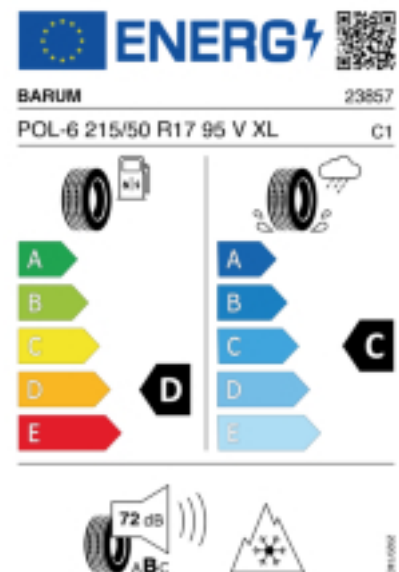

Reifenlabel

* es handelt sich bei diesem Preis um einen Online-Preis, dieser kann sekundlich variieren!

Gehen Sie auf Nummer sicher und loggen Sie den Preis, indem Sie den Auftrag bei Ihrem Wunschhändler online erteilen (unter Terminvereinbarung).

**Achtung, da der Montageaufwand für Offroad-Reifen variieren kann, handelt es sich hier um einen Ab-Preis. Aufschläge je Aufwand sind möglich!

Ab 18 Zoll können die Montagepreise steigen, da sich der Aufwand für die Montage erhöht!