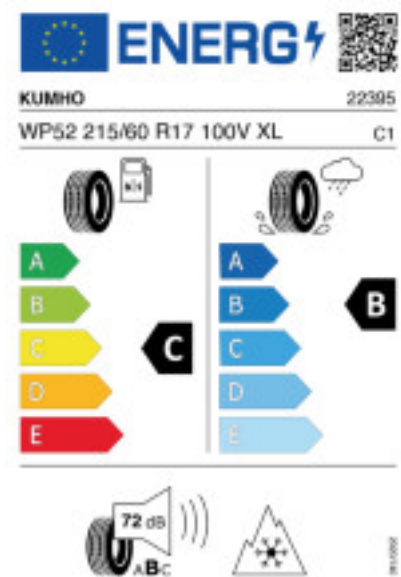

Reifenlabel

* es handelt sich bei diesem Preis um einen Online-Preis, dieser kann sekundlich variieren!

Gehen Sie auf Nummer sicher und loggen Sie den Preis, indem Sie den Auftrag bei Ihrem Wunschhändler online erteilen (unter Terminvereinbarung).

**Achtung, da der Montageaufwand für Offroad-Reifen variieren kann, handelt es sich hier um einen Ab-Preis. Aufschläge je Aufwand sind möglich!

Ab 18 Zoll können die Montagepreise steigen, da sich der Aufwand für die Montage erhöht!