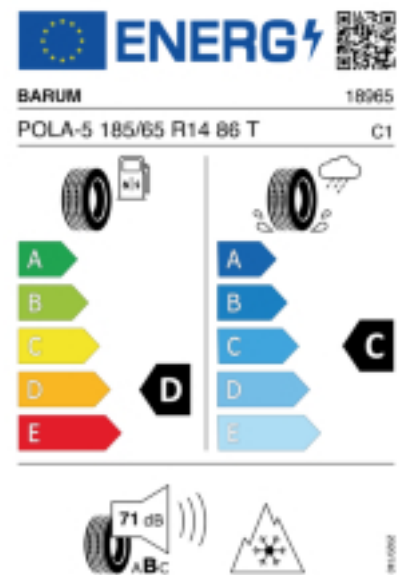

Abbildung zeigt: BARUM POLARIS 5
(Je nach Reifenbreite kann das Profilbild abweichen)

Produktbeschreibung

Hervorragende Traktion auf Schnee. Sichere Fahrleistung auf nassen Straßen. Mehr Komfort für entspanntes Fahren.

Falls nicht mit Auslauf oder DOT 200x (s. Reifen ABC) gekennzeichnet, handelt es sich um einen Reifen aus aktueller Produktion (lt. Reifenhersteller bis max. 5 Jahre 100% Gebrauchswert - eigenschaften / Quelle: BRV).

Reifen-Produktdatenblatt:
https://eprel.ec.europa.eu/fiches/tyres/Fiche_491330_EN.pdf

Link zur EU Datenbank:
<https://eprel.ec.europa.eu/qr/491330>

Reifenlabel

* es handelt sich bei diesem Preis um einen Online-Preis, dieser kann sekundlich variieren!
Gehen Sie auf Nummer sicher und loggen Sie den Preis, indem Sie den Auftrag bei Ihrem Wunschhändler online erteilen (unter Terminvereinbarung).
**Achtung, da der Montageaufwand für Offroad-Reifen variieren kann, handelt es sich hier um einen Ab-Preis. Aufschläge je Aufwand sind möglich!
Ab 18 Zoll können die Montagepreise steigen, da sich der Aufwand für die Montage erhöht!