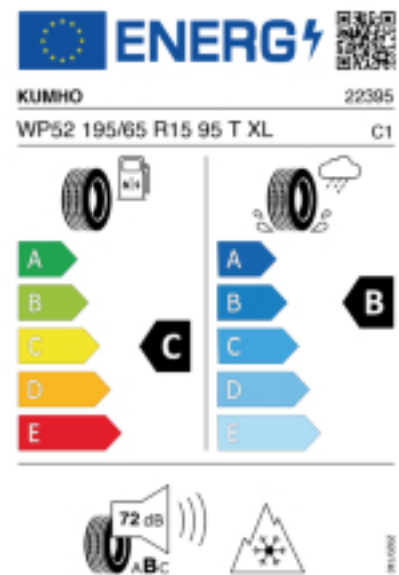

Abbildung zeigt: KUMHO WP52 WINTERCRAFT
(Je nach Reifenbreite kann das Profilbild abweichen)

Produktbeschreibung

- Neu entwickelter High Performance Winterreifen.
- Neu entwickelter High Performance Winterreifen.
 - Hervorragende Traktion und kurze Bremswege im Schnee.
 - Zuverlässiges Fahrverhalten bei Nässe.
 - Ausgezeichnetes Trockenhandling.
 - Hohe Laufleistung bei niedrigem Kraftstoffverbrauch.
 - Mit M+S Kennzeichnung und Schneeflockensymbol (3PMSF).

Quelle : Kumho

Falls nicht mit Auslauf oder DOT 200x (s. Reifen ABC) gekennzeichnet, handelt es sich um einen Reifen aus aktueller Produktion (lt. Reifenhersteller bis max. 5 Jahre 100% Gebrauchswert - eigenschaften / Quelle: BRV).

Reifen-Produktdatenblatt:

https://eprel.ec.europa.eu/fiches/tyres/Fiche_1550774_EN.pdf

Link zur EU Datenbank:

<https://eprel.ec.europa.eu/qr/1550774>

Reifenlabel

* es handelt sich bei diesem Preis um einen Online-Preis, dieser kann sekundlich variieren!