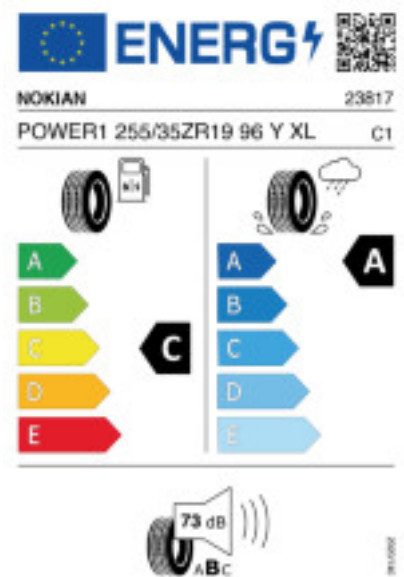

* es handelt sich bei diesem Preis um einen Online-Preis, dieser kann sekundlich variieren!
Gehen Sie auf Nummer sicher und loggen Sie den Preis, indem Sie den Auftrag bei Ihrem Wunschhändler online erteilen (unter Terminvereinbarung).
**Achtung, da der Montageaufwand für Offroad-Reifen variieren kann, handelt es sich hier um einen Ab-Preis. Aufschläge je Aufwand sind möglich!
Ab 18 Zoll können die Montagepreise steigen, da sich der Aufwand für die Montage erhöht!