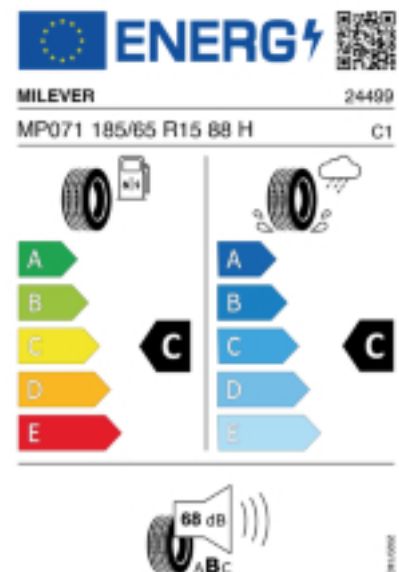

Reifenlabel

* es handelt sich bei diesem Preis um einen Online-Preis, dieser kann sekundlich variieren!

Gehen Sie auf Nummer sicher und loggen Sie den Preis, indem Sie den Auftrag bei Ihrem Wunschhändler online erteilen (unter Terminvereinbarung).

**Achtung, da der Montageaufwand für Offroad-Reifen variieren kann, handelt es sich hier um einen Ab-Preis. Aufschläge je Aufwand sind möglich!

Ab 18 Zoll können die Montagepreise steigen, da sich der Aufwand für die Montage erhöht!