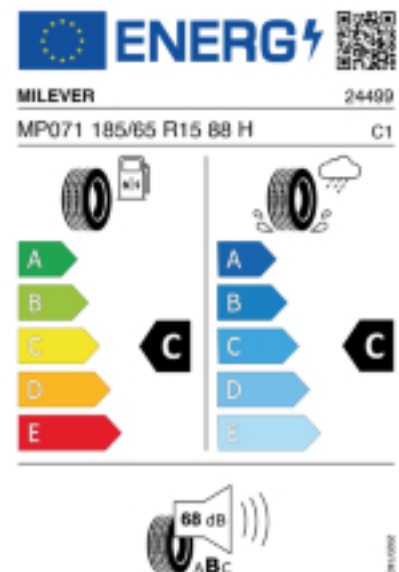

WWW.TYRE.ONE

Reifen günstig vor Ort kaufen

Angebot

12.04.2026 11:11:40

Sommerreifen MILEVER MP071 185/65 R15 88 H - C, C, B, 68dB

Preis bei diesem Händler*: **85.77 €**

(Bei allen Anfragen bei Ihrem Reifenhändler vor Ort beziehen Sie sich bitte auf www.tyre.one)

Montage/Wuchten auf Stahlfelgen: 15.60 €
Montage/Wuchten auf Alufelgen: 31.20 €
Keine Montage (nur Abholung): 0.00 €

Händler

Herr Reinhold Nenning
H. Slawitscheck GmbH
Hart-Landstr. 22
3304 St. Georgen-Amstetten

Telefon: +43 7472 6679916

Fax: +43 7472 667993

E-Mail: reinhold.nenning@slawitscheck.bmw.at

**NO
IMAGE**

Abbildung zeigt: MILEVER MP071

(Je nach Reifenbreite kann das Profilbild abweichen)

Produktbeschreibung

Reifen für Fahrzeuge der Klein- und Mittelklasse. Der MP071 sorgt bei hohen Geschwindigkeiten für Sicherheit und ist laufruhig sowie komfortabel. Dank der vier breiten Längsrillen des Sommerreifens wird das Wasser gut abgeleitet und Aquaplaning somit vorgebeugt.

Falls nicht mit Auslauf oder DOT 200x (s. Reifen ABC) gekennzeichnet, handelt es sich um einen Reifen aus aktueller Produktion (lt. Reifenhersteller bis max. 5 Jahre 100% Gebrauchswert - eigenschaften / Quelle: BRV).

Reifen-Produktdatenblatt:

<https://eprel.ec.europa.eu/fiches/tyres/Fiche_1909011_EN.pdf>

Link zur EU Datenbank:

<https://eprel.ec.europa.eu/qr/1909011>

Reifenlabel

* es handelt sich bei diesem Preis um einen Online-Preis, dieser kann sekundlich variieren!

Gehen Sie auf Nummer sicher und loggen Sie den Preis, indem Sie den Auftrag bei Ihrem Wunschhändler online erteilen (unter Terminvereinbarung).

**Achtung, da der Montageaufwand für Offroad-Reifen variieren kann, handelt es sich hier um einen Ab-Preis. Aufschläge je Aufwand sind möglich!

Ab 18 Zoll können die Montagepreise steigen, da sich der Aufwand für die Montage erhöht!