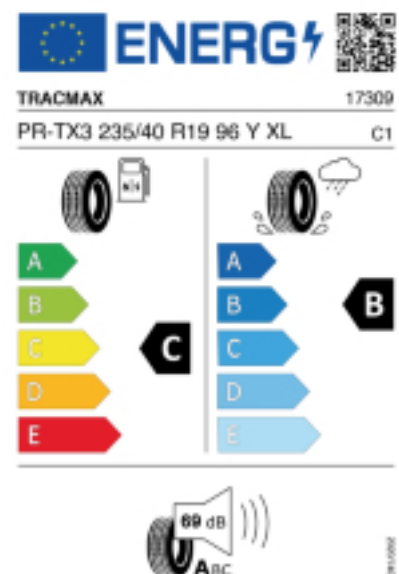

Reifenlabel

* es handelt sich bei diesem Preis um einen Online-Preis, dieser kann sekundlich variieren!

Gehen Sie auf Nummer sicher und loggen Sie den Preis, indem Sie den Auftrag bei Ihrem Wunschhändler online erteilen (unter Terminvereinbarung).

**Achtung, da der Montageaufwand für Offroad-Reifen variieren kann, handelt es sich hier um einen Ab-Preis. Aufschläge je Aufwand sind möglich!

Ab 18 Zoll können die Montagepreise steigen, da sich der Aufwand für die Montage erhöht!