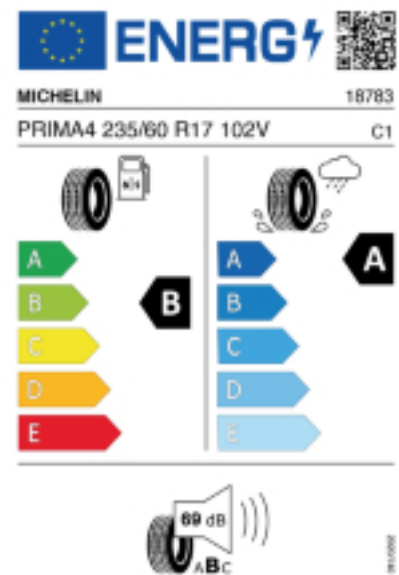

Reifenlabel

* es handelt sich bei diesem Preis um einen Online-Preis, dieser kann sekundlich variieren!
Gehen Sie auf Nummer sicher und loggen Sie den Preis, indem Sie den Auftrag bei Ihrem Wunschhändler online erteilen (unter Terminvereinbarung).
**Achtung, da der Montageaufwand für Offroad-Reifen variieren kann, handelt es sich hier um einen Ab-Preis. Aufschläge je Aufwand sind möglich!
Ab 18 Zoll können die Montagepreise steigen, da sich der Aufwand für die Montage erhöht!