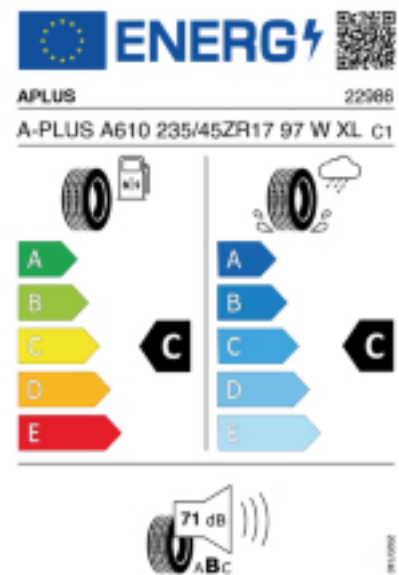

Telefon: 00432246 50710
Fax: 00432246 5071099
E-Mail: office@reifenzentrum-g3.at

Abbildung zeigt: APLUS A610
(Je nach Reifenbreite kann das Profilbild abweichen)

Produktbeschreibung

Vier umlaufende Profiltrillen bieten eine gute Aquaplaning-Sicherheit, die neue Laufflächenmischung garantiert eine gute Bodenhaftung und besseres Handling auf nasser Fahrbahn. Solide Profilblöcke an der Reifenschulter sorgen für konstanten Druck und gleichmäßigen Verschleiß, sowie für maximale Stabilität bei der Kurvenfahrt und plötzlichen Richtungsänderungen.

Falls nicht mit Auslauf oder DOT 200x (s. Reifen ABC) gekennzeichnet, handelt es sich um einen Reifen aus aktueller Produktion (lt. Reifenhersteller bis max. 5 Jahre 100% Gebrauchswert - eigenschaften / Quelle: BRV).

Reifen-Produktdatenblatt:
https://eprel.ec.europa.eu/fiches/tyres/Fiche_1367767_EN.pdf

Link zur EU Datenbank:
<https://eprel.ec.europa.eu/screen/product/tyres/1367767>

Reifenlabel

* es handelt sich bei diesem Preis um einen Online-Preis, dieser kann sekundlich variieren!
Gehen Sie auf Nummer sicher und loggen Sie den Preis, indem Sie den Auftrag bei Ihrem Wunschhändler online erteilen (unter Terminvereinbarung).
**Achtung, da der Montageaufwand für Offroad-Reifen variieren kann, handelt es sich hier um einen Ab-Preis. Aufschläge je Aufwand sind möglich!
Ab 18 Zoll können die Montagepreise steigen, da sich der Aufwand für die Montage erhöht!