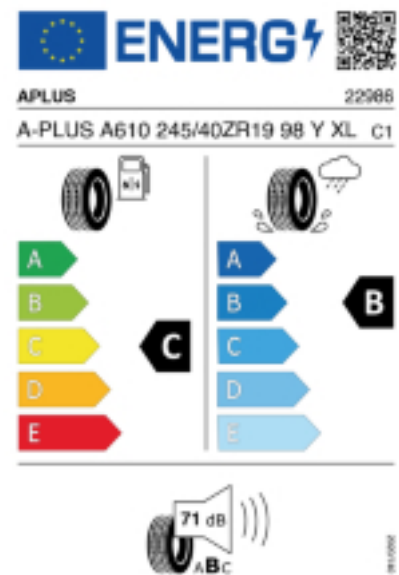

Telefon: 00432246 50710
Fax: 00432246 5071099
E-Mail: office@reifenzentrum-g3.at

Abbildung zeigt: APLUS A610
(Je nach Reifenbreite kann das Profilbild abweichen)

Produktbeschreibung

Vier umlaufende Profilrillen bieten eine gute Aquaplaning-Sicherheit, die neue Laufflächenmischung garantiert eine gute Bodenhaftung und besseres Handling auf nasser Fahrbahn. Solide Profilblöcke an der Reifenschulter sorgen für konstanten Druck und gleichmäßigen Verschleiß, sowie für maximale Stabilität bei der Kurvenfahrt und plötzlichen Richtungsänderungen.

Falls nicht mit Auslauf oder DOT 200x (s. Reifen ABC) gekennzeichnet, handelt es sich um einen Reifen aus aktueller Produktion (lt. Reifenhersteller bis max. 5 Jahre 100% Gebrauchswert - eigenschaften / Quelle: BRV).

Reifen-Produktdatenblatt:
https://eprel.ec.europa.eu/fiches/tyres/Fiche_1367821_EN.pdf

Link zur EU Datenbank:
<https://eprel.ec.europa.eu/qr/1367821>

Reifenlabel

* es handelt sich bei diesem Preis um einen Online-Preis, dieser kann sekundlich variieren!
Gehen Sie auf Nummer sicher und loggen Sie den Preis, indem Sie den Auftrag bei Ihrem Wunschhändler online erteilen (unter Terminvereinbarung).
**Achtung, da der Montageaufwand für Offroad-Reifen variieren kann, handelt es sich hier um einen Ab-Preis. Aufschläge je Aufwand sind möglich!
Ab 18 Zoll können die Montagepreise steigen, da sich der Aufwand für die Montage erhöht!