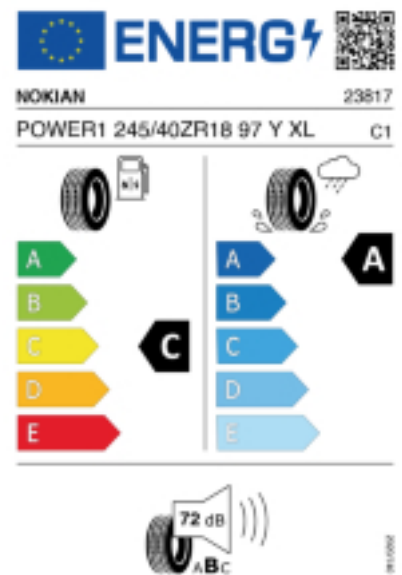

Quelle : Nokian

Reifenlabel

Falls nicht mit Auslauf oder DOT 200x (s. Reifen ABC) gekennzeichnet, handelt es sich um einen Reifen aus aktueller Produktion (lt. Reifenhersteller bis max. 5 Jahre 100% Gebrauchswert - eigenschaften / Quelle: BRV).

Reifen-Produktdatenblatt:
https://eprel.ec.europa.eu/fiches/tyres/Fiche_1834609_EN.pdf

Link zur EU Datenbank:

* es handelt sich bei diesem Preis um einen Online-Preis, dieser kann sekundlich variieren!
Gehen Sie auf Nummer sicher und loggen Sie den Preis, indem Sie den Auftrag bei Ihrem Wunschhändler online erteilen (unter Terminvereinbarung).
**Achtung, da der Montageaufwand für Offroad-Reifen variieren kann, handelt es sich hier um einen Ab-Preis. Aufschläge je Aufwand sind möglich!
Ab 18 Zoll können die Montagepreise steigen, da sich der Aufwand für die Montage erhöht!