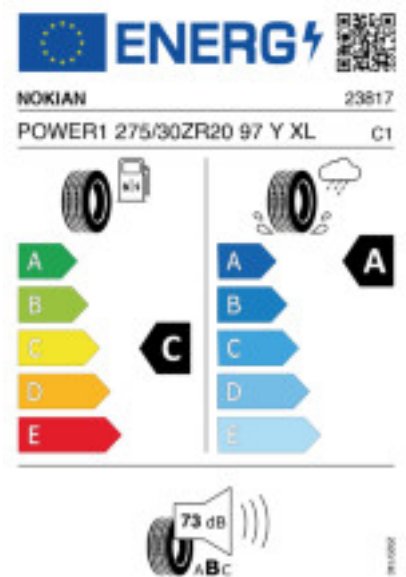

Quelle : Nokian

Reifenlabel

Falls nicht mit Auslauf oder DOT 200x (s. Reifen ABC) gekennzeichnet, handelt es sich um einen Reifen aus aktueller Produktion (lt. Reifenhersteller bis max. 5 Jahre 100% Gebrauchswert - eigenschaften / Quelle: BRV).

Reifen-Produktdatenblatt:
https://eprel.ec.europa.eu/fiches/tyres/Fiche_1778177_EN.pdf

Link zur EU Datenbank:

* es handelt sich bei diesem Preis um einen Online-Preis, dieser kann sekundlich variieren!
Gehen Sie auf Nummer sicher und loggen Sie den Preis, indem Sie den Auftrag bei Ihrem Wunschhändler online erteilen (unter Terminvereinbarung).
**Achtung, da der Montageaufwand für Offroad-Reifen variieren kann, handelt es sich hier um einen Ab-Preis. Aufschläge je Aufwand sind möglich!
Ab 18 Zoll können die Montagepreise steigen, da sich der Aufwand für die Montage erhöht!