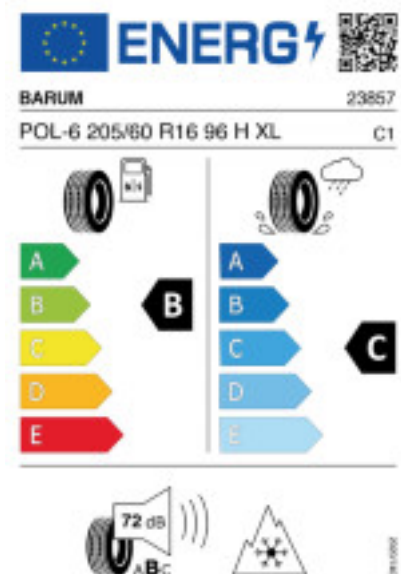

Reifenlabel

* es handelt sich bei diesem Preis um einen Online-Preis, dieser kann sekundlich variieren!

Gehen Sie auf Nummer sicher und loggen Sie den Preis, indem Sie den Auftrag bei Ihrem Wunschhändler online erteilen (unter Terminvereinbarung).

**Achtung, da der Montageaufwand für Offroad-Reifen variieren kann, handelt es sich hier um einen Ab-Preis. Aufschläge je Aufwand sind möglich!

Ab 18 Zoll können die Montagepreise steigen, da sich der Aufwand für die Montage erhöht!