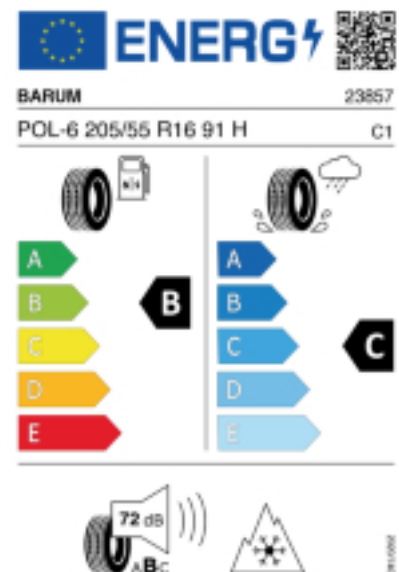

Telefon: 00432246 50710
Fax: 00432246 5071099
E-Mail: office@reifenzentrum-g3.at

Abbildung zeigt: BARUM POLARIS 6
(Je nach Reifenbreite kann das Profilbild abweichen)

Produktbeschreibung

Der Polaris 6 hat ein V-Profil mit Sinus- und Zick-Zack-Lamellen das für mehr Grip auf Schnee sorgt. Die hochwertige Gummimischung sorgt für eine gleichmäßige Abnutzung des Reifens. Durch die optimierte Druckverteilung auf der Reifenoberfläche wird der Abrieb gleichmäßig gestaltet, was die Lebensdauer verlängert.

Falls nicht mit Auslauf oder DOT 200x (s. Reifen ABC) gekennzeichnet, handelt es sich um einen Reifen aus aktueller Produktion (lt. Reifenhersteller bis max. 5 Jahre 100% Gebrauchswert - eigenschaften / Quelle: BRV).

Reifen-Produktdatenblatt:

https://eprel.ec.europa.eu/fiches/tyres/Fiche_1558915_EN.pdf

Link zur EU Datenbank:

<https://eprel.ec.europa.eu/qr/1558915>

Reifenlabel

* es handelt sich bei diesem Preis um einen Online-Preis, dieser kann sekundlich variieren!