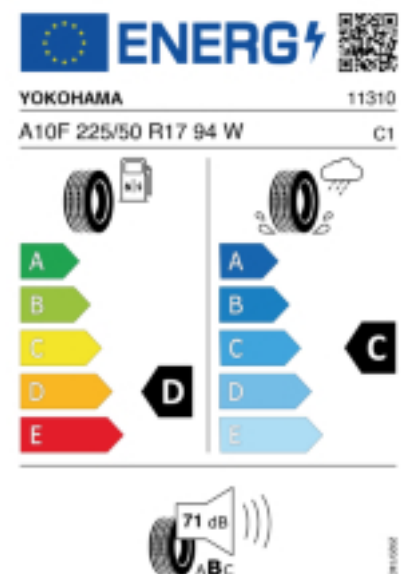

Reifenlabel

* es handelt sich bei diesem Preis um einen Online-Preis, dieser kann sekundlich variieren!

Gehen Sie auf Nummer sicher und loggen Sie den Preis, indem Sie den Auftrag bei Ihrem Wunschhändler online erteilen (unter Terminvereinbarung).

**Achtung, da der Montageaufwand für Offroad-Reifen variieren kann, handelt es sich hier um einen Ab-Preis. Aufschläge je Aufwand sind möglich!

Ab 18 Zoll können die Montagepreise steigen, da sich der Aufwand für die Montage erhöht!