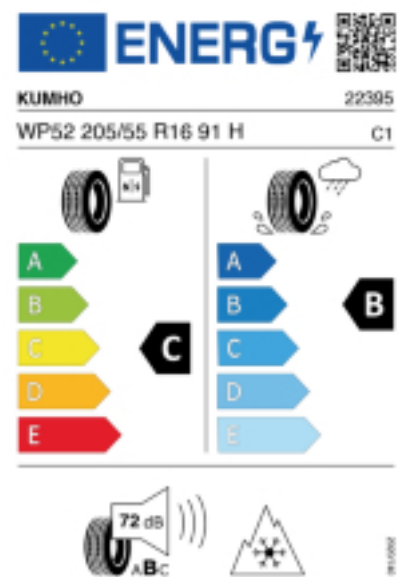

Reifenlabel

* es handelt sich bei diesem Preis um einen Online-Preis, dieser kann sekundlich variieren!

Gehen Sie auf Nummer sicher und loggen Sie den Preis, indem Sie den Auftrag bei Ihrem Wunschhändler online erteilen (unter Terminvereinbarung).

**Achtung, da der Montageaufwand für Offroad-Reifen variieren kann, handelt es sich hier um einen Ab-Preis. Aufschläge je Aufwand sind möglich!

Ab 18 Zoll können die Montagepreise steigen, da sich der Aufwand für die Montage erhöht!