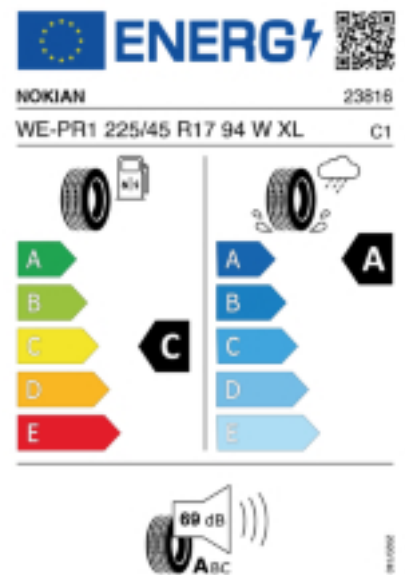

* es handelt sich bei diesem Preis um einen Online-Preis, dieser kann sekundlich variieren!
Gehen Sie auf Nummer sicher und loggen Sie den Preis, indem Sie den Auftrag bei Ihrem Wunschhändler online erteilen (unter Terminvereinbarung).
**Achtung, da der Montageaufwand für Offroad-Reifen variieren kann, handelt es sich hier um einen Ab-Preis. Aufschläge je Aufwand sind möglich!
Ab 18 Zoll können die Montagepreise steigen, da sich der Aufwand für die Montage erhöht!