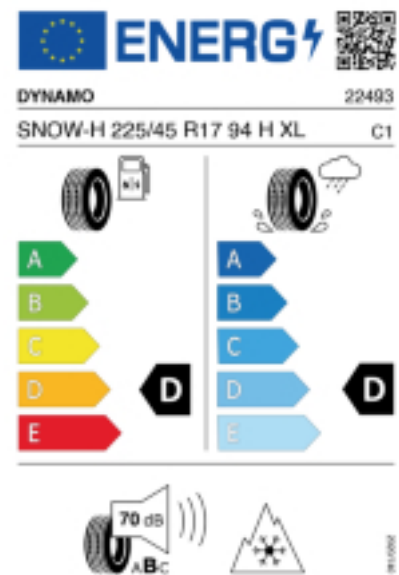

Winterreifen DYNAMO SNOW-H 225/45 R17 94 H XL - D, D, B, 70dB

Preis bei diesem Händler*: **108.00 €**

(Bei allen Anfragen bei Ihrem Reifenhändler vor Ort beziehen Sie sich bitte auf www.tyre.one)

Montage/Wuchten auf Stahlfelgen: 15.00 €

Montage/Wuchten auf Alufelgen: 20.00 €

Keine Montage (nur Abholung): 0.00 €

Händler

Herr Ing. Racz
Racz & Co. Ges.m.b.H.
Rauchfangkehrergasse 32
1150 Wien

Telefon: 004318921111

Fax:

E-Mail: office@funicar.at

NO
IMAGE

Abbildung zeigt: DYNAMO SNOW-H MWH01
(Je nach Reifenbreite kann das Profilbild abweichen)

Produktbeschreibung

Die spezielle Profilmischung verbessert die Traktionsleistung auf Schnee und Eis. Die breite Lauffläche und die Rillen verbessern das Handling auf Eis und Schnee. Das Sägezahndesign am Rand der Rillen sorgt für eine bessere Traktion auf Schnee und Eis. Das V-förmige Profil leitet das Wasser effektiv ab, während die Wintermischung der Lauffläche die Flexibilität erhält und die Verschleißfestigkeit verbessert.

Quelle: Dynamo

Falls nicht mit Auslauf oder DOT 200x (s. Reifen ABC) gekennzeichnet, handelt es sich um einen Reifen aus aktueller Produktion (lt. Reifenhersteller bis max. 5 Jahre 100% Gebrauchswert - eigenschaften / Quelle: BRV).

Reifen-Produktdatenblatt:

<https://eprel.ec.europa.eu/fiches/tyres/Fiche_443887_EN.pdf>

Link zur EU Datenbank:

<https://eprel.ec.europa.eu/qr/443887>

Reifenlabel

* es handelt sich bei diesem Preis um einen Online-Preis, dieser kann sekundlich variieren!

Gehen Sie auf Nummer sicher und loggen Sie den Preis, indem Sie den Auftrag bei Ihrem Wunschhändler online erteilen (unter Terminvereinbarung).

**Achtung, da der Montageaufwand für Offroad-Reifen variieren kann, handelt es sich hier um einen Ab-Preis. Aufschläge je Aufwand sind möglich!

Ab 18 Zoll können die Montagepreise steigen, da sich der Aufwand für die Montage erhöht!