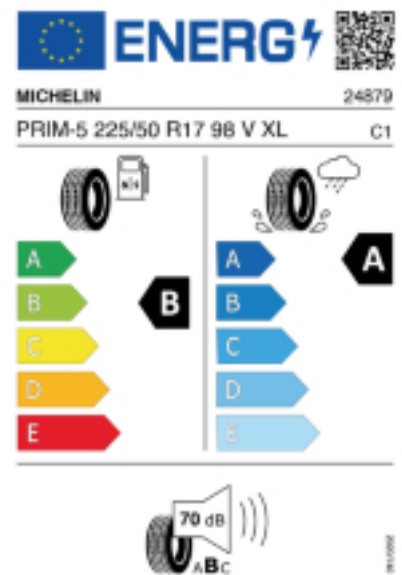

Quelle : Michelin

Reifenlabel

Falls nicht mit Auslauf oder DOT 200x (s. Reifen ABC) gekennzeichnet, handelt es sich um einen Reifen aus aktueller Produktion (lt. Reifenhersteller bis max. 5 Jahre 100% Gebrauchswert - eigenschaften / Quelle: BRV).

Reifen-Produktdatenblatt:
https://eprel.ec.europa.eu/fiches/tyres/Fiche_2090963_EN.pdf

Link zur EU Datenbank:

* es handelt sich bei diesem Preis um einen Online-Preis, dieser kann sekundlich variieren!
Gehen Sie auf Nummer sicher und loggen Sie den Preis, indem Sie den Auftrag bei Ihrem Wunschhändler online erteilen (unter Terminvereinbarung).
**Achtung, da der Montageaufwand für Offroad-Reifen variieren kann, handelt es sich hier um einen Ab-Preis. Aufschläge je Aufwand sind möglich!
Ab 18 Zoll können die Montagepreise steigen, da sich der Aufwand für die Montage erhöht!