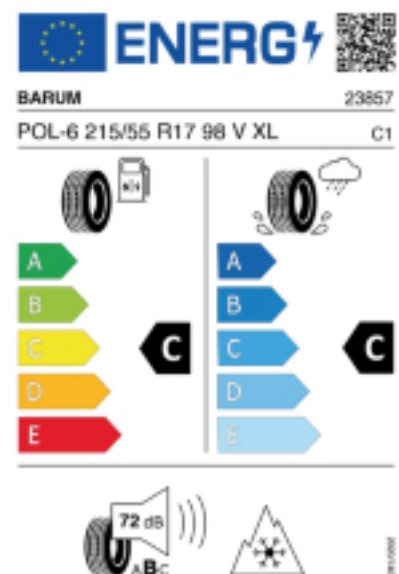

Fax:

E-Mail: office@funicar.at

Abbildung zeigt:BARUM POLARIS 6
(Je nach Reifenbreite kann das Profilbild abweichen)

Produktbeschreibung

Der Polaris 6 hat ein V-Profil mit Sinus- und Zick-Zack-Lamellen das für mehr Grip auf Schnee sorgt. Die hochwertige Gummimischung sorgt für eine gleichmäßige Abnutzung des Reifens. Durch die optimierte Druckverteilung auf der Reifenoberfläche wird der Abrieb gleichmäßig gestaltet, was die Lebensdauer verlängert.

Falls nicht mit Auslauf oder DOT 200x (s. Reifen ABC) gekennzeichnet, handelt es sich um einen Reifen aus aktueller Produktion (lt. Reifenhersteller bis max. 5 Jahre 100% Gebrauchswert - eigenschaften / Quelle: BRV).

Reifen-Produktdatenblatt:

https://eprel.ec.europa.eu/fiches/tyres/Fiche_1561287_EN.pdf

Link zur EU Datenbank:

<https://eprel.ec.europa.eu/screen/product/tyres/1561287>

Reifenlabel

* es handelt sich bei diesem Preis um einen Online-Preis, dieser kann sekundlich variieren!
Gehen Sie auf Nummer sicher und loggen Sie den Preis, indem Sie den Auftrag bei Ihrem Wunschhändler online erteilen (unter Terminvereinbarung).
**Achtung, da der Montageaufwand für Offroad-Reifen variieren kann, handelt es sich hier um einen Ab-Preis. Aufschläge je Aufwand sind möglich!
Ab 18 Zoll können die Montagepreise steigen, da sich der Aufwand für die Montage erhöht!