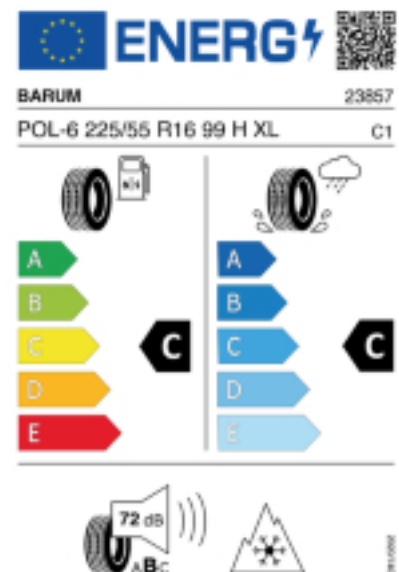

Fax:

E-Mail: office@funicar.at

Abbildung zeigt: BARUM POLARIS 6
(Je nach Reifenbreite kann das Profilbild abweichen)

Produktbeschreibung

Der Polaris 6 hat ein V-Profil mit Sinus- und Zick-Zack-Lamellen das für mehr Grip auf Schnee sorgt. Die hochwertige Gummimischung sorgt für eine gleichmäßige Abnutzung des Reifens. Durch die optimierte Druckverteilung auf der Reifenoberfläche wird der Abrieb gleichmäßig gestaltet, was die Lebensdauer verlängert.

Falls nicht mit Auslauf oder DOT 200x (s. Reifen ABC) gekennzeichnet, handelt es sich um einen Reifen aus aktueller Produktion (lt. Reifenhersteller bis max. 5 Jahre 100% Gebrauchswert - eigenschaften / Quelle: BRV).

Reifen-Produktdatenblatt:

https://eprel.ec.europa.eu/fiches/tyres/Fiche_1945812_EN.pdf

Link zur EU Datenbank:

<https://eprel.ec.europa.eu/screen/product/tyres/1945812>

Reifenlabel

* es handelt sich bei diesem Preis um einen Online-Preis, dieser kann sekundlich variieren!
Gehen Sie auf Nummer sicher und loggen Sie den Preis, indem Sie den Auftrag bei Ihrem Wunschhändler online erteilen (unter Terminvereinbarung).
**Achtung, da der Montageaufwand für Offroad-Reifen variieren kann, handelt es sich hier um einen Ab-Preis. Aufschläge je Aufwand sind möglich!
Ab 18 Zoll können die Montagepreise steigen, da sich der Aufwand für die Montage erhöht!