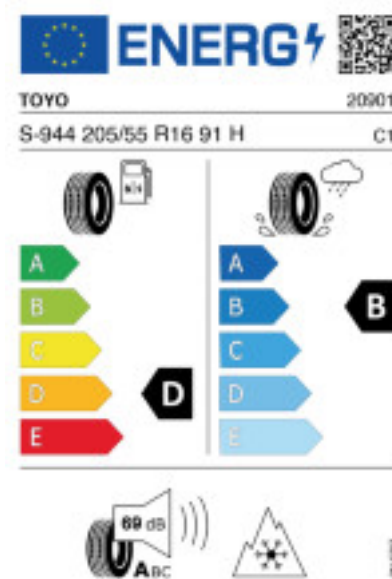

Reifenlabel

* es handelt sich bei diesem Preis um einen Online-Preis, dieser kann sekundlich variieren!

Gehen Sie auf Nummer sicher und loggen Sie den Preis, indem Sie den Auftrag bei Ihrem Wunschhändler online erteilen (unter Terminvereinbarung).

**Achtung, da der Montageaufwand für Offroad-Reifen variieren kann, handelt es sich hier um einen Ab-Preis. Aufschläge je Aufwand sind möglich!

Ab 18 Zoll können die Montagepreise steigen, da sich der Aufwand für die Montage erhöht!