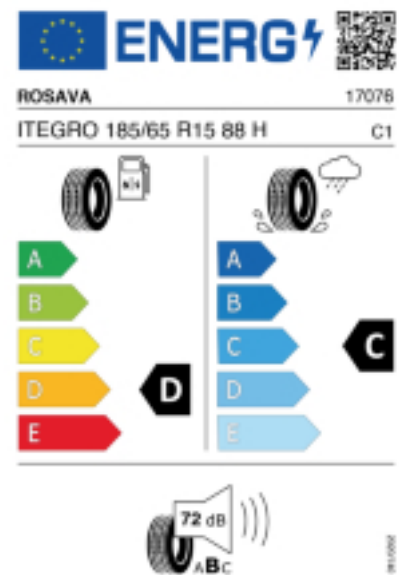

Telefon: 0043-61352053216
Fax: 0043-61352053220
E-Mail: teilevertrieb@oberhauser.bmw.at

Abbildung zeigt: ROSAVA ITEGRO
(Je nach Reifenbreite kann das Profilbild abweichen)

Produktbeschreibung

Das laufrichtungsgebundene Profil mit durchgehender Mittenrippe überzeugt durch präzises Lenkverhalten und Kurvenstabilität. Die breiten Wasserkanäle bieten bei Nässe eine gute Wasserverdrängung und Schutz vor Aquaplaning. Neben dem ansprechenden und sportlichen Erscheinungsbild überzeugt der Reifen durch sein ausgewogenes Preis/Leistungsverhältnis.

Falls nicht mit Auslauf oder DOT 200x (s. Reifen ABC) gekennzeichnet, handelt es sich um einen Reifen aus aktueller Produktion (lt. Reifenhersteller bis max. 5 Jahre 100% Gebrauchswert - eigenschaften / Quelle: BRV).

Reifen-Produktdatenblatt:
https://eprel.ec.europa.eu/fiches/tyres/Fiche_649092_EN.pdf

Link zur EU Datenbank:
<https://eprel.ec.europa.eu/qr/649092>

Reifenlabel

* es handelt sich bei diesem Preis um einen Online-Preis, dieser kann sekundlich variieren!
Gehen Sie auf Nummer sicher und loggen Sie den Preis, indem Sie den Auftrag bei Ihrem Wunschhändler online erteilen (unter Terminvereinbarung).
**Achtung, da der Montageaufwand für Offroad-Reifen variieren kann, handelt es sich hier um einen Ab-Preis. Aufschläge je Aufwand sind möglich!
Ab 18 Zoll können die Montagepreise steigen, da sich der Aufwand für die Montage erhöht!