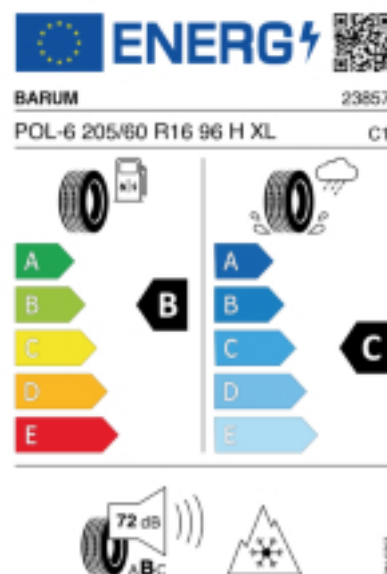

Reifenlabel

* es handelt sich bei diesem Preis um einen Online-Preis, dieser kann sekundlich variieren!

Gehen Sie auf Nummer sicher und loggen Sie den Preis, indem Sie den Auftrag bei Ihrem Wunschhändler online erteilen (unter Terminvereinbarung).

**Achtung, da der Montageaufwand für Offroad-Reifen variieren kann, handelt es sich hier um einen Ab-Preis. Aufschläge je Aufwand sind möglich!

Ab 18 Zoll können die Montagepreise steigen, da sich der Aufwand für die Montage erhöht!